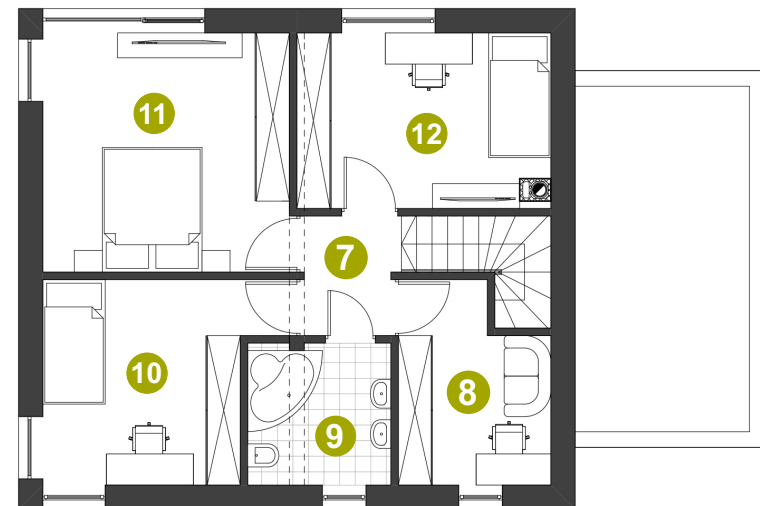

Dom: 57/1

Działka: 530 m²

Pow. całkowita: 152,36 m²

Pow. użytkowa: 126,21 m²

PARTER

Powierzchnia:

1 WIATROŁAP	5,71 m²
2 ŁAZIENKA	3,15 m²
3 POM. TECHNICZNE	8,18 m²
4 KUCHNIA + JADALNIA	19,82 m²
5 SALON + KL. SCHODOWA	20,28 m²
6 GARAŻ	16,00 m²

PIĘTRO

7 HALL	2,82 m²
8 POKÓJ	7,17 m²
9 ŁAZIENKA	5,22 m²
10 POKÓJ	11,26 m²
11 POKÓJ	15,29 m²
12 POKÓJ	11,31 m²
Suma	126,21 m²