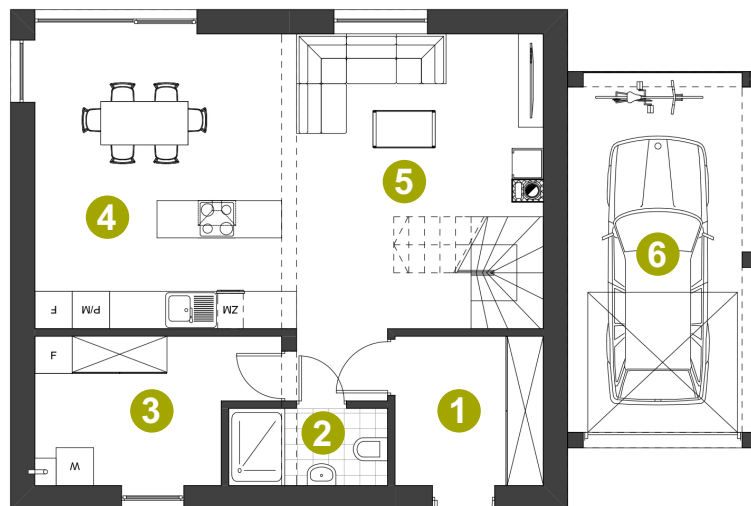

Dom: 57/1

Działka: 530 m²

Pow. całkowita: 152,36 m²

Pow. użytkowa: 126,21 m²

PARTER

Powierzchnia:

1 WIATROŁAP	5,71 m²
2 ŁAZIENKA	3,15 m²
3 POM. TECHNICZNE	8,18 m²
4 KUCHNIA + JADALNIA	19,82 m²
5 SALON + KL. SCHODOWA	20,28 m²
6 GARAŻ	16,00 m²

PIĘTRO

7 HALL	2,82 m²
8 POKÓJ	7,17 m²
9 ŁAZIENKA	5,22 m²
10 POKÓJ	11,26 m²
11 POKÓJ	15,29 m²
12 POKÓJ	11,31 m²
Suma	126,21 m²